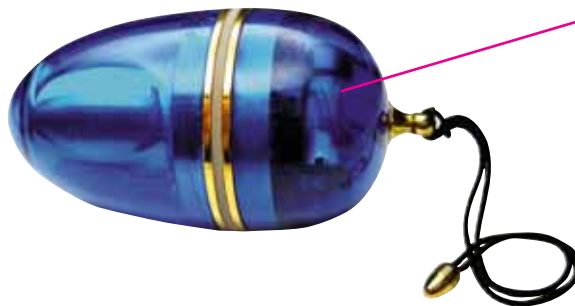

THE DROP

A pesar de su aspecto de juguete, por la forma y los colores, estos altavoces son de una excelente calidad. Tienen pantalla de kevlar y dos salidas bass reflex, y están diseñados con efecto "de campo cercano" para poder escucharse a corta distancia. Un diseño excelente y original para unos completos altavoces con curvas peligrosas y que se pueden colocar tanto con patas en el suelo como en las paredes de casa. Eso si el estilo de la decoración lo permite...

www.podspeakers.com

ABANDON BLUE

Si la tecnología se usa para el goce de los sentidos, este es el cacharro más tecnológico. Se trata de un vibrador fabricado en aluminio y con una forma muy especial. Cuenta con un mando a distancia con el que poder controlar el tipo de vibración, la intensidad y, por supuesto, el momento, hasta a diez metros de distancia. Sólo se le puede echar en cara su precio, 380 euros, aunque se trata de un vibrador muy exclusivo. Y numerado. www.emotion-paris.com

PHILIPS ARCITEC

La nueva gama de afeitadoras de Philips no tiene desperdicio. Por un lado cuentan con un diseño muy innovador y, por el otro, incorporan lo último en cuidado de la piel, con tres cabezales flexibles y pivotantes. Cuentan con un indicador de capacidad de batería, de carga, de limpieza y de sustitución de la unidad de afeitado, con una autonomía de hasta 65 minutos. Se nota la experiencia de quien lleva 68 años fabricando este producto.

www.apple.com

WAVE-O

Pocos aparatitos son tan versátiles como el Wave-O, un reloj-despertador con forma de huevo que incorpora también las funciones de termómetro, temporizador y calendario, por lo que cualquier sitio de la casa le viene fenomenal. Cada acción se diferencia por el color que genera la pantalla: el verde es la opción de temporizador y la naranja la de temperatura, haciéndose visibles sólo cuando se toca el aparato.